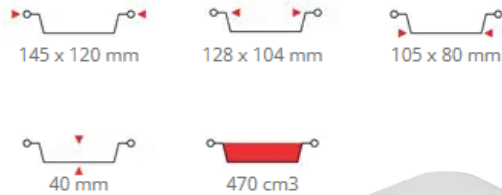

ALUMINIUM SCHALE

CONTITAL®

Art. 3015

Deckel: Art.3016
435 ml

1 Karton / 1000 Stück

89⁹⁵